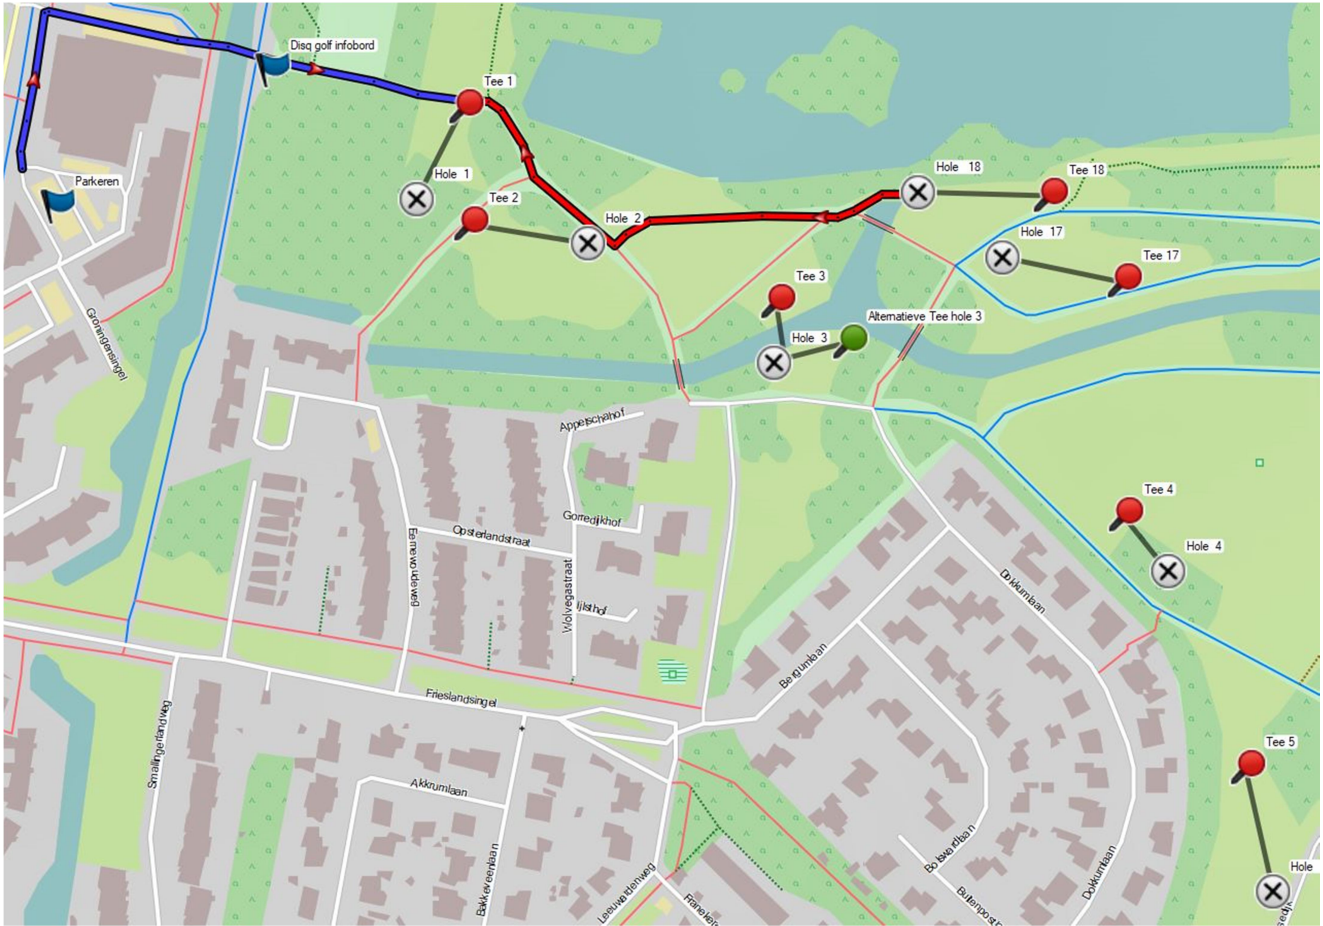

Kaart parcours Disq Golf Immerloo Park Beginners

Totaal overzicht

Hole 1 t/m 5 en 17 en 18

Hole 6 t/m 16